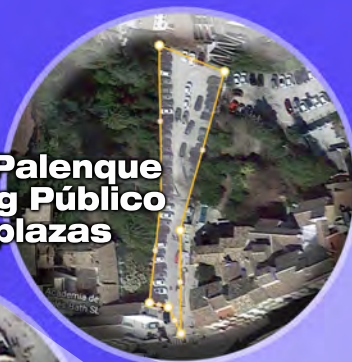

# Aparcamientos existentes en el centro de la ciudad.

Para más información  
pulse aquí

Priego  
de Córdoba  
turismodepriego.com

**Plaza Palenque  
Parking Público  
60 plazas**

**C/ Trasmonjas  
Parking Público  
35 plazas**

**C/ San Luis  
Gratuito - 50 plazas**

**Plaza Palenque  
Parking Público  
81 plazas**

OFICINA DE TURISMO

**Frente a  
Carnicerías Reales  
Parking Público  
28 plazas**

**Casa de Cultura  
Gratuito - 40 plazas**

ESCANEA EL CÓDIGO QR  
O PULSA EL ICONO  
PARA IR AL LUGAR ELEGIDO

**Calle Cañada  
Gratuito - 25 plazas**

**C/ Cardenal Cisneros  
Gratuito - 39 plazas**

**C/ Puerta Granada  
Gratuito - 35 plazas**